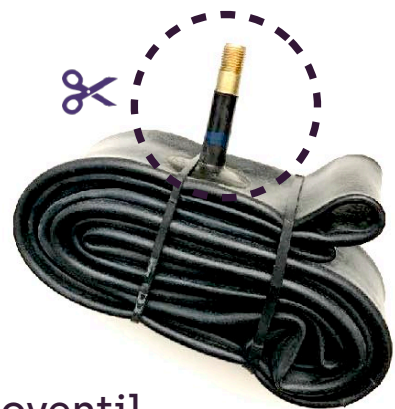

# Die 6-Teile- Rakete

#1

Schlauchverbinder

#2

Schlauchkupplung

#3

Autoventil

#4

Kunststoff-  
schlauch,  
Ø 19mm

#6

harte 1-Liter-  
Getränkeflasche

#5

Lange Nacht der  
Wissenschaften  
Leipzig 16/7/21 online